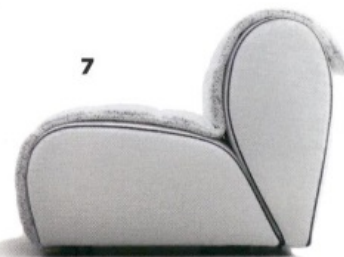

1

2

3

4

5

6

7

8

Arredi in bianco e
nero: un grande classico
senza tempo
per interni di stile

1. TURRI

Mobile contenitore, che amplia la collezione **Zenit**, caratterizzata da un'equilibrata sovrapposizione dei piani. La struttura è in legno rivestita in pelle, come il fianco, mentre le tre ante sono in legno laccato lucido.

2. VSK CHELINI EDITION

Poltrona **The Feather Lounge Chair** disegnata da Sussanne Khan caratterizzata dal ciondolo Feather, realizzato a mano intrecciando pelle nabuk, che trattiene pietre e cristalli.

3. KNOLL

Poltroncina **Kn06**, dalla scocca a forma di guscio in vetroresina verniciata disponibile nei colori bianco e nero lucido. Ideale per ambienti domestici, sale d'attesa e uffici

4. GERVASONI

Poltroncina **Loll 07** caratterizzata da linee morbide, seduta accogliente e volumi compatti. Per le sue dimensioni ridotte può essere inserita in diversi ambienti della casa: dal living alla camera da letto.

5. LIVING DIVANI

Moon Coffee Table nella variante **Moon Eclipse** composta da un doppio volume che abbina un cilindro basso e ampio, che funge da tavolino, e un contenitore satellite che si apre su un lato.

6. COSTANTINI PIETRO

Poltroncina con pouf della nuova collezione **Shell** dalle forme morbide e dallo stile contemporaneo. Le finiture e i rivestimenti personalizzabili la rendono adattabile a ogni contesto di arredo.

7. FLOU

Sistema di sedute singole o doppie **Flora**, che possono essere accostate per configurazioni libere e personalizzate, sono caratterizzate da una struttura solida ma confortevole, dalle forme morbide.

8. SFORZIN/MILOOX