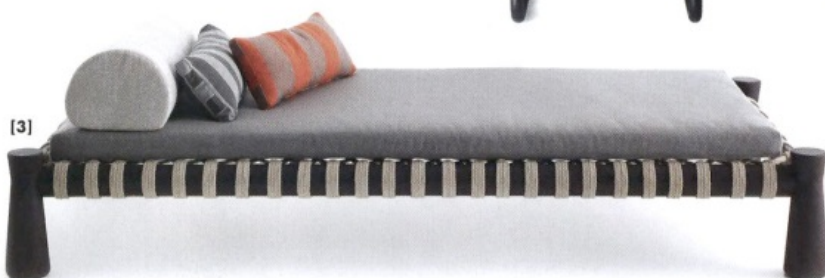

In/out. Intrecci in fibre riciclate e ispirazioni etniche per la terrazza o il giardino. La stanza da letto si veste di cromie fresche

[1]

[2]

[3]

[4]

1. Hamar di Etro Home Interiors della linea The Intimate Suite, distribuita da Jumbo Group. Paglia di Vienna, struttura in wengé tinto scuro e anelli in ottone lucido. jumbogroup.it **2. Caribe chic** basket di Sebastian Herkner per Ames. Cesto/vaso in plastica riciclata small o big. ames-shop.de **3. Guna** di Chiara Andreotti per Gervasoni. Cuscini, tavolini e uno charpoy (lettino indiano) con corde nautiche intrecciate color canapa, cacao melange su una struttura in legno. gervasoni1882.it **4. Ginger** di Joan Gasper per Marset. Da parete e da terra a piccola, media o extra altezza. In foto, il lampione di tre metri. marset.com **5. Marina Collection** firmata Rugiano. Lettino con intrecci in fibra sintetica e struttura in metallo verniciato a polvere. Per l'esterno, terrazze coperte o giardini d'inverno. rugiano.com **6. Poise** lampada da tavolo di Robert Dabi con asta in metallo e cerchio di luce Led, mobili fino a 320 gradi. Finitura black, diametro cm 48,5x109h. kundalini.it **7. Flood Screen** di Sanders Studio, paravento con tessuto effetto sfumato, struttura in legno su misura. sandersstudio.com **8. Camaleo**, letto di Studio Thesia Progetti per Twils. Molte le configurazioni, dalla base (in legno o in metallo) al tessuto per vestirlo. twils.it **9. Fly**, tavolini firmati Zaven per Novamobili. In rovere miele, terra, chiaro e in noce canaletto. Piano in pietra lavica opaca, marmo bianco di Carrara opaco o verde Guatemala lucido. novamobili.it