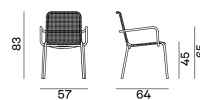

GERVASONI

1882

STRAW / CHAISE,
Paola Navone

Straw 23/24 est une famille de chaises simples et raffinées, proposées avec et sans accoudoirs, avec une structure en tube d' aluminium peint en Slate. Un produit à la fois svelte et léger revêtu d' un tressage fait main en corde de polyéthylène à double torsion, une fibre à l' aspect naturel, solide, flexible et durable qui a été spécialement conçue pour l' extérieur.

Variantes

Straw 23

Straw 24