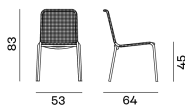

STRAW / CHAISE,
Paola Navone

Straw 23/24 est une famille de chaises simples et raffinées, proposées avec et sans accoudoirs, avec une structure en tube d' aluminium peint en Slate. Un produit à la fois svelte et léger revêtu d' un tressage fait main en corde de polyéthylène à double torsion, une fibre à l' aspect naturel, solide, flexible et durable qui a été spécialement conçue pour l' extérieur.

Variantes

Straw 23