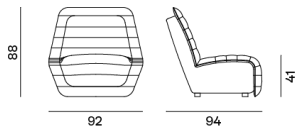

Varianti

Plumeau 09