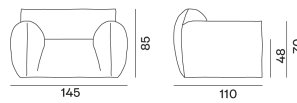

GERVASONI

1882

NUVOLA / FAUTEUIL, Paola Navone

Famille de fauteuils aux formes tendres et attrayantes, Nuvola possède une esthétique qui invite à s'y plonger : les accoudoirs hauts accueillent une assise profonde comme une embrassade pour créer une véritable impression de cocon. Disponibles en deux tailles, ils sont rembourrés de mousse de polyuréthane de différentes densités et recouverts d'une courtoisette matelassée garnie de duvet d'oie et de flocons en fibre de polyester. La housse, amovible, est ornée de coutures apparentes qui dessinent le profil du produit et peut être réalisée avec tous les revêtements du catalogue, pour un maximum de polyvalence.

Variantes

Nuvola 05

Nuvola 09