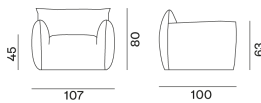

Variantes

Nuvola 05