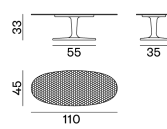

NEXT / COUCHTISCH, Paola Navone

Ein Zusammenspiel aus Licht und Lichtreflexen charakterisiert die Beistelltische Next 147/148. Die Beistelltische sind vollständig aus glänzendem Gussaluminium gefertigt und in unterschiedlichen Größen und Höhen erhältlich. Sie besitzen einen mittigen Fuß, der sich mit einer ovalen Platte verbindet, die durch einen gehämmerten Effekt dekoriert wird. Die glänzende Oberfläche ermöglicht es dem Licht, immer neue Effekte zu kreieren.

Varianten

Next 147

Next 148