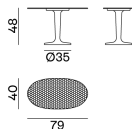

Varianten

Next 147