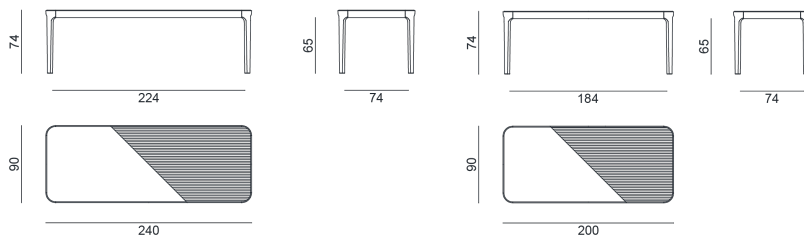

Varianti

Mediterraneo 33

Mediterraneo 34