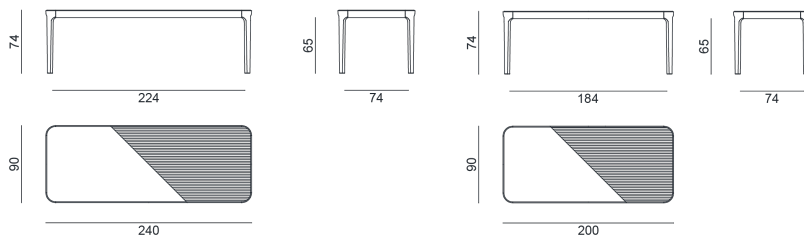

Variantes

Mediterraneo 33

Mediterraneo 34