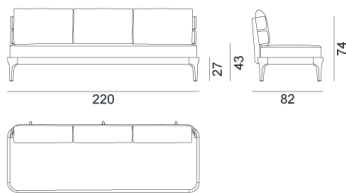

MEDITERRANEO / SOFA,
Francesco Meda

GERVASONI

1882

MEDITERRANEO / SOFÁ, Francesco Meda

Sofá de tres plazas, estructura de teca, cojines desenfundables.

Variantes

Mediterraneo 04