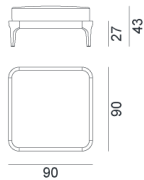

MEDITERRANEO / POUF,
Francesco Meda

GERVASONI

1882

MEDITERRANEO / POUF, Francesco Meda

Pouf, struttura in teak, cuscino sfoderabile.

Varianti

Mediterraneo 11

Mediterraneo 13