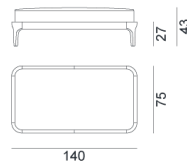

MEDITERRANEO / POUF,
Francesco Meda

GERVASONI

1882

MEDITERRANEO / POUF, Francesco Meda

Pouf, struttura in teak, cuscino sfoderabile.

Varianti

Mediterraneo 11

Mediterraneo 13