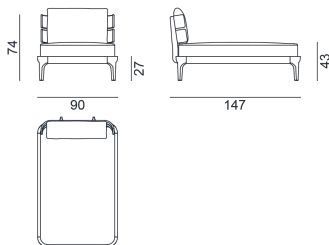

GERVASONI

1882

MEDITERRANEO / 躺椅, Francesco Meda

来自 Francesco Meda 的 Mediterraneo 系列的躺椅，采用柚木结构和可拆卸靠垫，结合了优雅与舒适。其弧形和包裹式线条提供独特的放松体验，灵感源自地中海设计的简约与自然之美。

变体

Mediterraneo 07