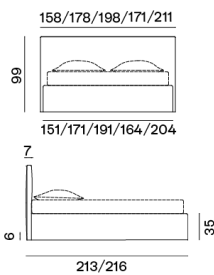

LINEA / LIT,
Paola Navone

Linea est le choix idéal si l' on veut apporter une touche d' élégance et de charme à une pièce dédiée au confort. Lit rembourré, déhoussable après démontage de la tête de lit et supports sommier réglables. Convenable pour toute sorte de sommier.

Accessoires - Informations techniques

Variantes