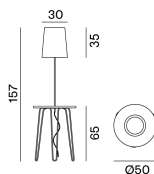

LC 47,
Paola Navone

Il tavolino-comodino LC 47 unisce funzionalità ed estetica: lampada-tavolino con un' estetica asciutta che esalta la sua grande leggerezza visiva, realizzata dal connubio tra materiali diversi. Da una parte l' acciaio verniciato bianco o grigio finitura opaca delle gambe e la pergamena bianca del paralume, dall' altra il noce canaletto naturale, nero, bianco, grigio, oceano, tortora, blueberry, date o ginger del top.

Varianti