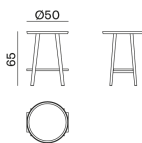

LC 45,
Paola Navone

Der Nachttisch LC 45 ist aus Massivholz Nussbaum Canaletto gefertigt und erhältlich in den Farben: natur, schwarz, weiß, grau, ozeanblau, taubengrau, blueberry, date oder ginger. Er charakterisiert sich durch zwei übereinander angeordnete, unterschiedliche geometrische Formen: ein oberer Kreis und ein unteres Rechteck zwischen den Füßen. Das ausdrucksstarke Produkt passt sich unterschiedlichen Haustypologien an.

Varianten