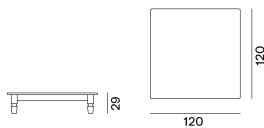

Variantes

Jeko 11