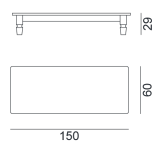

JEKO / MESA DE CENTRO, Paola Navone

Familia de mesas de centro de forma cuadrada o rectangular, de estilo colonial de inspiración exótica, las Jeko 11/14 tienen patas y estructura realizadas en EcoTeak, material proveniente de la reutilización de vigas y elementos de teca recuperados, reparados con madera reciclada, ensamblados y lijados para dejar a la vista las vetas originales. Están embellecidas por un tablero de mármol blanco de Carrara o concreto en el color Pearl, de modo tal de crear un producto que juega con los contrastes visuales de dos materiales diferentes.

Variantes

Jeko 14