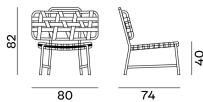

GERVASONI

1882

INOUT / SILLA LOUNGE, Paola Navone

Definida por un amplio asiento con respaldo ligeramente curvado para un mueble envolvente, la silla lounge Inout 856 se desarrolla en torno a una ligera estructura tubular de aluminio pintado y gofrado de Pearl, Oxido, Agate o Slate, material ecológico y único por sus cualidades técnicas. A esto se agrega un particular entramado de cintas elásticas de color gris, negro, azul o tabaco, un producto innovador a base de goma sintética y propileno.

Variantes

Inout 856