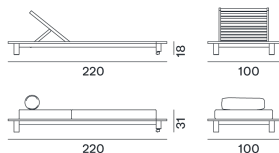

GERVASONI

1882

INOUT / LETTINO, Paola Navone

Il lettino Inout 81 è caratterizzato da una struttura reclinabile che combina la duttilità e resistenza del teak naturale a un materasso imbottito e sfoderabile con cuscini volanti per una maggiore morbidezza.

Varianti

Inout 81