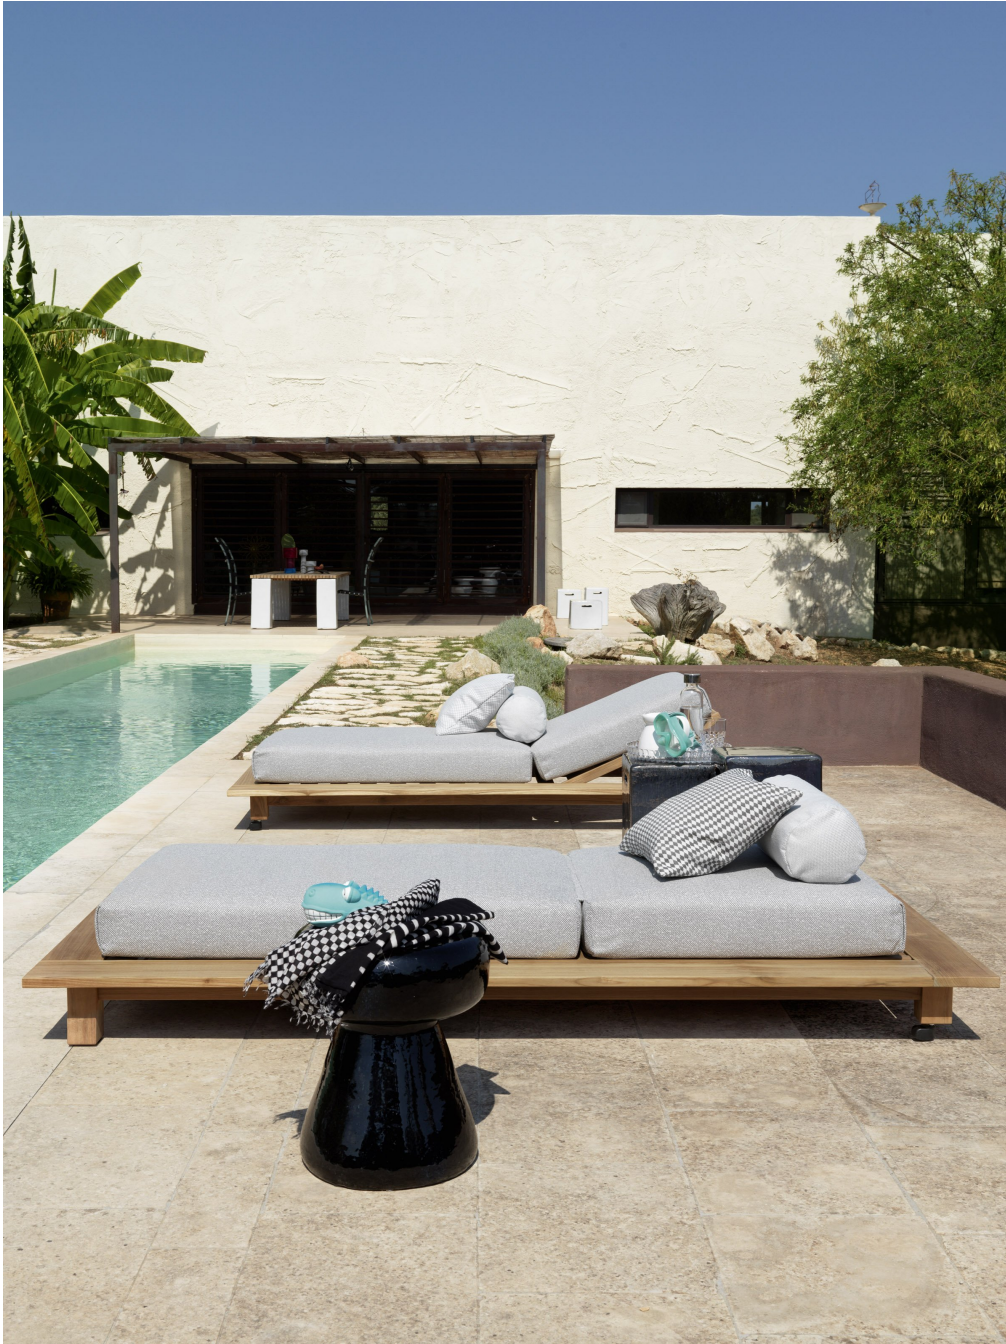

INOOUT / LETTINO,
Paola Navone

GERVASONI

1882

GERVASONI

1882

INOUT / LETTINO, Paola Navone

Il lettino Inout 81 è caratterizzato da una struttura reclinabile che combina la duttilità e resistenza del teak naturale a un materasso imbottito e sfoderabile con cuscini volanti per una maggiore morbidezza.