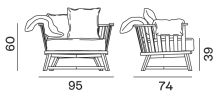

INOUT / POLTRONA,
Paola Navone

Poltrona avvolgente e confortevole, Inout 707 ha una struttura a semicerchio con doghe, con gambe che si intersecano a formare una croce: è realizzata in Iroko oliato, legno particolarmente duraturo perchè naturalmente resistente all' acqua e all' umidità. Il contrasto tra la solidità degli ampi listelli e la morbidezza dei cuscini volanti sfoderabili in poliuretano espanso idrorepellente, dà carattere a questo complemento d' arredo.

Varianti