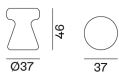

INOOUT / 边桌,
Paola Navone

GERVASONI

1882

GERVASONI

1882

INOUT / 边桌,
Paola Navone

Inout 44是一个由混凝土GFRC制成的咖啡桌，有黑色、烟灰色或白色，或陶瓷装饰有黑色圆点或黑色条纹，它的特点是有一个香槟色的基本和最简软木塞形状。

变体