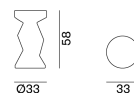

GERVASONI

1882

INOUT / TAVOLINO,
Paola Navone

Famiglia di tavolini-pouf in cemento GFRC bianco o grigio antracite, Inout 47/48/49 si distinguono per la loro essenzialità: disponibili in diverse altezze hanno una struttura a totem asimmetrica, con piano rotondo, per dare vita a prodotti di sofisticata essenzialità.

Varianti

Inout 47

Inout 48

Inout 49