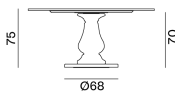

GRAY / RUNDER TISCH,
Paola Navone

GERVASONI

1882

GERVASONI

1882

GRAY / RUNDER TISCH, Paola Navone

Der Tisch GRAY 38 ist durch ein perfektes Gleichgewicht aus unterschiedlichen Materialien charakterisiert, für ein Angebot mit wandlungsfähigem Esprit.

Das elegant gedrehte, skulpturale mittlere Bein aus weißem Milgres kann mit einer Tischplatte mit Leisten in Nussbaum oder Eiche in den Farben der Kollektion oder aus weißem Carrara-Marmor.

Varianten

Gray 38