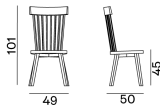

GRAY / 椅子,
Paola Navone

GERVASONI

1882

GERVASONI

1882

GRAY / 椅子,
Paola Navone

Gray 21的特点是线条干净利落，结构为天然漆的单一材料卡纳莱托胡桃木、漂白橡木或白色、灰色、黑色、海洋色或鸽灰色漆的橡木，具有高靠背和可见的垂直板条，无扶手
blueberry, date, ginger。可选的座垫可以增加柔软度。

变体