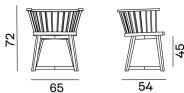

GRAY / SILLA,
Paola Navone

Gray 24 es un sillón de comedor de madera con respaldo bajo, envolvente, con forma de semicírculo, realizado con duelas. Las patas de madera maciza se intersecan formando una cruz. La estructura está realizada de nogal Canaletto pintado natural, roble blanqueado o roble lacado en blanco, gris, negro, océano, tórtola, blueberry, date, ginger. Para un mayor confort, cojines opcionales de asiento y de respaldo acentúan su suavidad.

Variantes