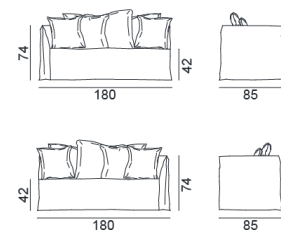

Ghost 31 L-R