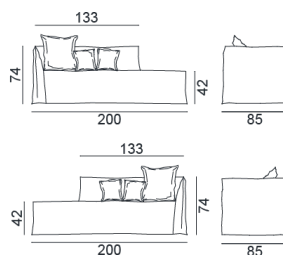

Ghost 30 L-R