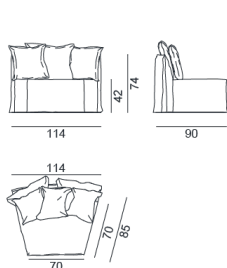

Varianti

Ghost 33