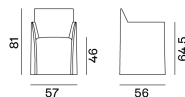

GHOST / SEDIA, Paola Navone

Sedie con e senza braccioli, hanno una struttura minimale, con forme geometriche pulite e definite. La famiglia di sedie Ghost ha una struttura in legno che si unisce a imbottiture in poliuretano espanso. La caratteristica principale delle sedie Ghost è il rivestimento sfoderabile, una housse oversize il cui profilo è sottolineato dalle cuciture a vista, che permette ai prodotti di svestirsi e rivestirsi in un baleno. Si tratta di un progetto tessile che cambia facilmente volto, permettendo di passare da un look formale ad uno informale con facilità e velocità.

Disponibile in tutti i tessuti eccetto 3D.

Varianti

Ghost 23

Ghost 25