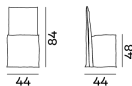

Varianti

Ghost 23