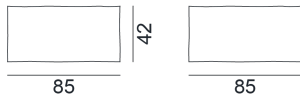

Varianten

GERVASONI

1882

Ghost Out 30 L-R

Ghost Out 31 L-R

Ghost Out 32 L-R

Ghost Out 36 P

Ghost Out 37