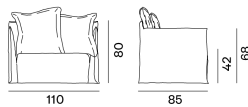

Ghost Out 09