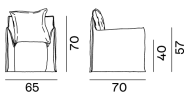

Varianti

Ghost Out 05