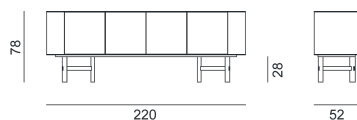

DAEN / MADIA,
Federico Peri

Madia con scocca in multistrato e MDF laccato. Quattro ante rivestite con tessuto in ecopelle idrorepellente e lavabile. Uno o due ripiani interni regolabili. Il top è disponibile in due versioni: gres porcellanato da 6 mm o vetro 6 mm verniciato. Base composta da gambe a sezione ellittica realizzate in legno massello laccate e collegate da barre in acciaio.

Varianti