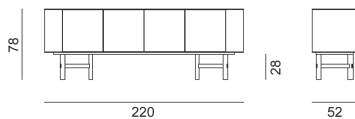

DAEN / BUFFET,
Federico Peri

Buffet avec structure en contreplaqué et MDF laqué. Quatre portes revêtues en simili cuir déperlant et lavable. Une ou bien deux tablettes réglables. Dessus disponible en deux versions: grès porcelainé 6 mm; verre 6 mm peint en dessous. Pieds de section elliptique en bois massif laqué reliés par des barres en acier.

Variantes