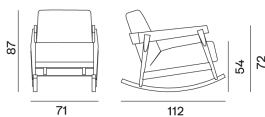

GERVASONI

1882

BRICK / SCHAUKELSTUHL, Paola Navone

Ein Schaukelstuhl aus Massivholz Nussbaum Canaletto Natur lasiert, gebleichter Eiche oder lackierter Eiche in weiß, grau, schwarz, ozeanblau, taubengrau, blueberry, date oder ginger. Brick 307 hat einen weichen Sitz und eine weiche Rückenlehne dank eines großen Kissens mit Polyurethanschaum-Polsterung und abziehbarem Bezug. Die unterschiedlichen Holzelemente, aus denen sich das Gestell zusammensetzt, sind deutlich sichtbar, geneigt und übereinander angeordnet.

Varianten

Brick 307