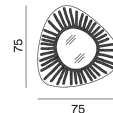

GERVASONI

1882

BRICK / SPECCHIO,
Paola Navone

Famiglia di specchi a muro dalle forme irregolari arrotondate, decorati da disegni in vernice bianca che sembrano ricreare pennellate realizzate a mano libera. Struttura in pannelli di fibra a media densità.

Varianti

Brick 96

Brick 97

Brick 98