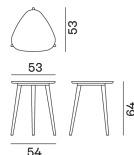

GERVASONI

1882

BRICK / BEISTELLTISCH, Paola Navone

Die frischen und zeitgemäßen Beistelltische Brick 242/244 besitzen ein Gestell mit drei konischen Füßen aus Massivholz Nussbaum Canaletto Natur lasiert, aus gebleichter Eiche oder lackierter Eiche in weiß, grau, schwarz, ozean, taubengrau, date, blueberry oder ginger. Die besondere dreieckige Tischplatte hat leicht abgerundete Ecken für eine weichere Formgebung.

Varianten

Brick 242

Brick 244