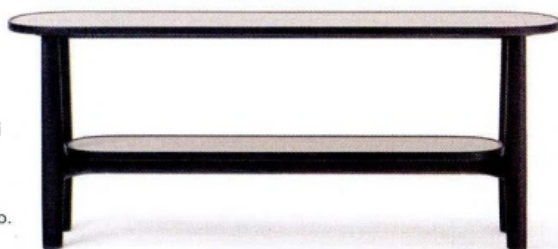

BEST OF DESIGN 2024

CONSOLE & MADIE

SENSEI
by Tollgard + Castellani
per Gallotti&Radice.
In metallo e con piano
in legno, può essere
completato da un top in
cristallo. gallottiradice.it

RAMI
by Tollgard + Castellani
per Porada. Con una
struttura in massello
di noce canaletta e
piano in legno o cuoieto. porada.it

YAKU 61
by Gabriel e Oscar
Buratti per Gervasoni.
Dal disegno essenziale in
mdf impiallacciato. gervasoni1882.com

ONE
by Alain Gilles per
Bonaldo. Richiama
i Dolmen preistorici
la console, con base
a moduli curvi. bonaldo.com