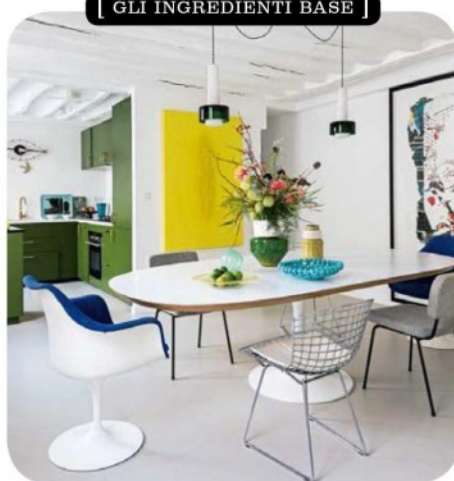

*Tendenze
in cucina*
La rubrica per
conoscere
modelli, materiali
e finiture

NELLE CASE DI QUESTO MESE ispirazioni per arredi di carattere che... non stancano!

I MATERIALI

Rispettare il fascino degli interni classici ma creare ambienti moderni? Si può, con superfici neutre e tocchi di colore.

Struttura in metallo per la **POLTRONA** Citizen [Maisons du Monde, cm 70x81x72h €419].

{ SCUOLA DI STILE }

contemporaneo

[GLI INGREDIENTI BASE]

Crea un dialogo perfetto tra arte e design: parti da pezzi iconici (come un tavolo o le sedie) quindi aggiungi le luci e i quadri