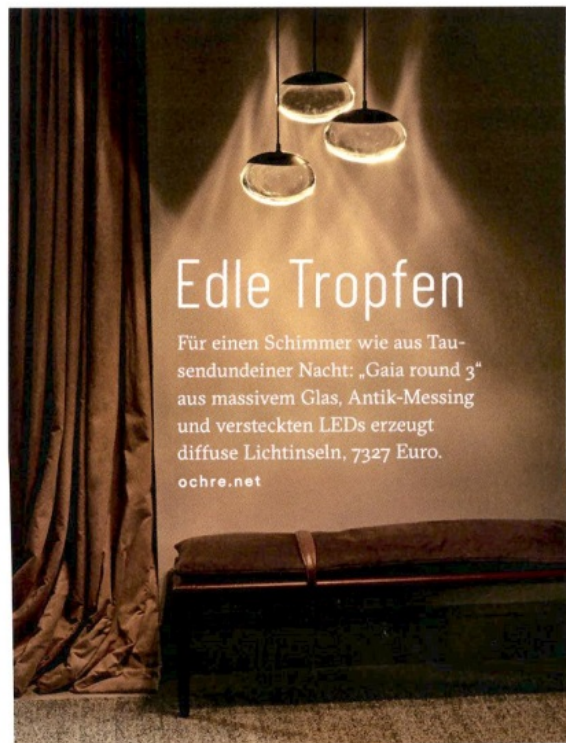

AD

Verwandlung

Wenn die Spuren der Vergangenheit auf neue Wege führen:
Umbau-Projekte mit Persönlichkeit – von Berlin bis New York

Stil

Sanft gesteppt

„Plumeau“ von Cristina Celestino ist ein Bett mit abnehmbaren Bezügen, die sogar die Beine umhüllen. Es ist in fast allen Gervasoni-Stoffen erhältlich, in der Kombination „Malta Graphite“ und „Artist Klimt“ kostet es 3481 Euro. — Mira Wiesinger
gervasoni1882.com

HELLO, YELLOW!

Pfiffiger, als der Name suggeriert: Studio Nucleos „Primitive Bookshelf XS“ aus Polyethylen, 349 Euro.
qeeboo.com

Neue Kaltfront

Ein heißes Teil und trotzdem ziemlich cool: Das Kühlschranksystem „Moodup“ hebt die Laune mit LED-Türpaneelen, vielen Farbvarianten für die Fronten und integrierten Lautsprechern.

lg.com

Edle Tropfen

Für einen Schimmer wie aus Tausendundeiner Nacht: „Gaia round 3“ aus massivem Glas, Antik-Messing und versteckten LEDs erzeugt diffuse Lichtinseln, 7327 Euro.

ochre.net