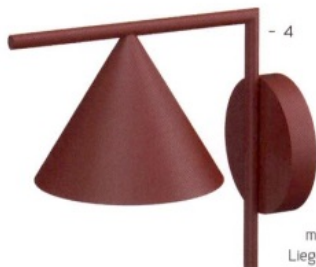

Trend – Offen für alles 122

1_ Die Leichtigkeit und Eleganz von Blütenblättern diente Marco Acerbis als Inspiration für seine neue Sitzmöbelkollektion. Für «Leaf» platzierte der Designer sinnlich-weiße Kissen auf einem feinen Aluminiumrahmen. Neben Sessel und modularem Sofa gibt es auch eine Liege sowie einen Ess- und Beistelltisch. TALENTISPA.COM

2_ «Pool outdoor» besitzt die Anmutung eines Regiestuhls. Der Entwurf stammt von Newcomer Daniel Schmidt, der hier gekonnt geschwungene und gerade Linien vereint. Eine waschbare, UV-beständige und wetterfeste Stoffbespannung sorgt für hohen Sitzkomfort. KFF.DE

4_ Die Stehleuchte «Captain Flint», ein Entwurf von Michael Anastassiades, gibt es jetzt auch in einer eleganten Version für die Wand. Wie ihre grosse Schwester ist sie in den Oberflächen Schwarz, Burgunderrot, Messing, Tiefbraun und in gebürstetem Edelstahl erhältlich. FLOS.COM